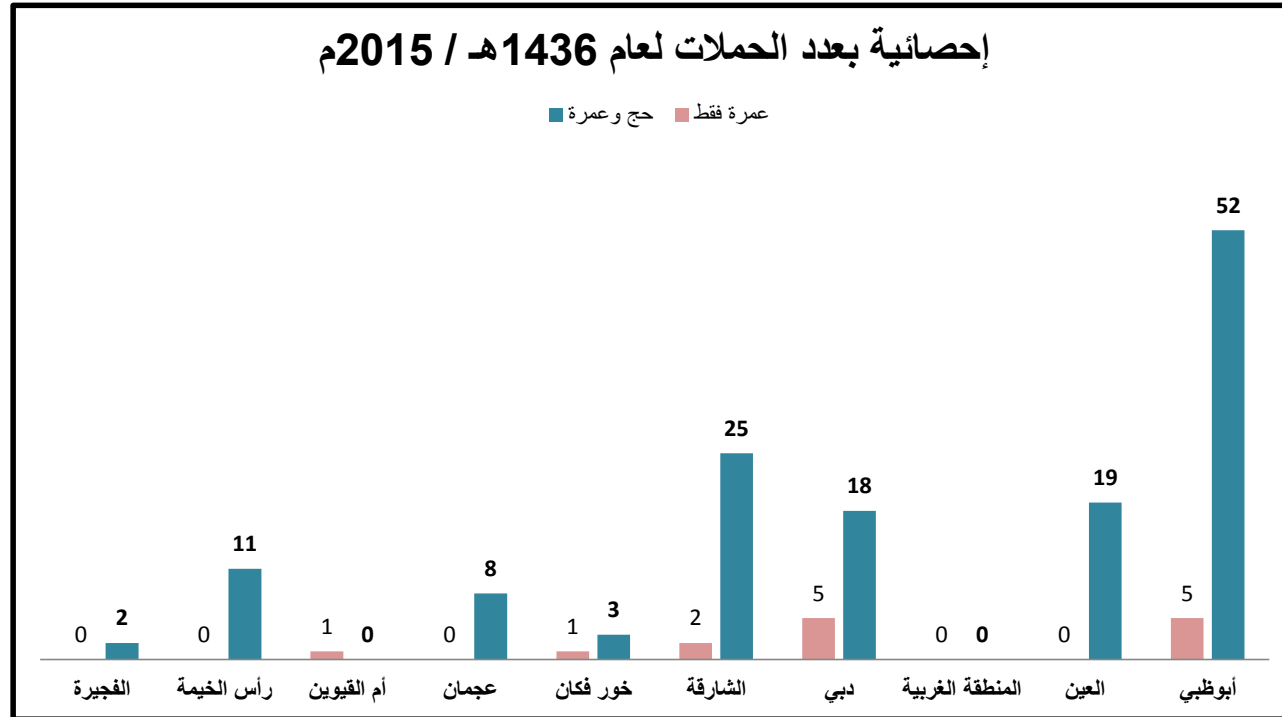

الهيئة العامة للشؤون الإسلامية والأوقاف
GENERAL AUTHORITY OF ISLAMIC AFFAIRS & ENDOWMENTS

إحصائية بعدد الحملات لعام 1436هـ / 2015م

الحملات	أبوظبي	العين	المنطقة الغربية	دبي	الشارقة	خور فكان	عجمان	أم القيوين	رأس الخيمة	الفجيرة	الإجمالي
حج وعمرة	52	19	0	18	25	3	8	0	11	2	138
عمرة فقط	5	0	0	5	2	1	0	1	0	0	14
المجموع	57	19	0	23	27	4	8	1	11	2	152

إحصائية بعدد الحملات لعام 1436هـ / 2015م

ص ب: 2272، أبوظبي، الإمارات العربية المتحدة هاتف: +971 2 614 3666
فاكس: +971 2 621 1746 BO.Box 2272, Abu Dhabi, United Arab Emirates

www.awqaf.ae

Federal Programme

برنامج اتحادي